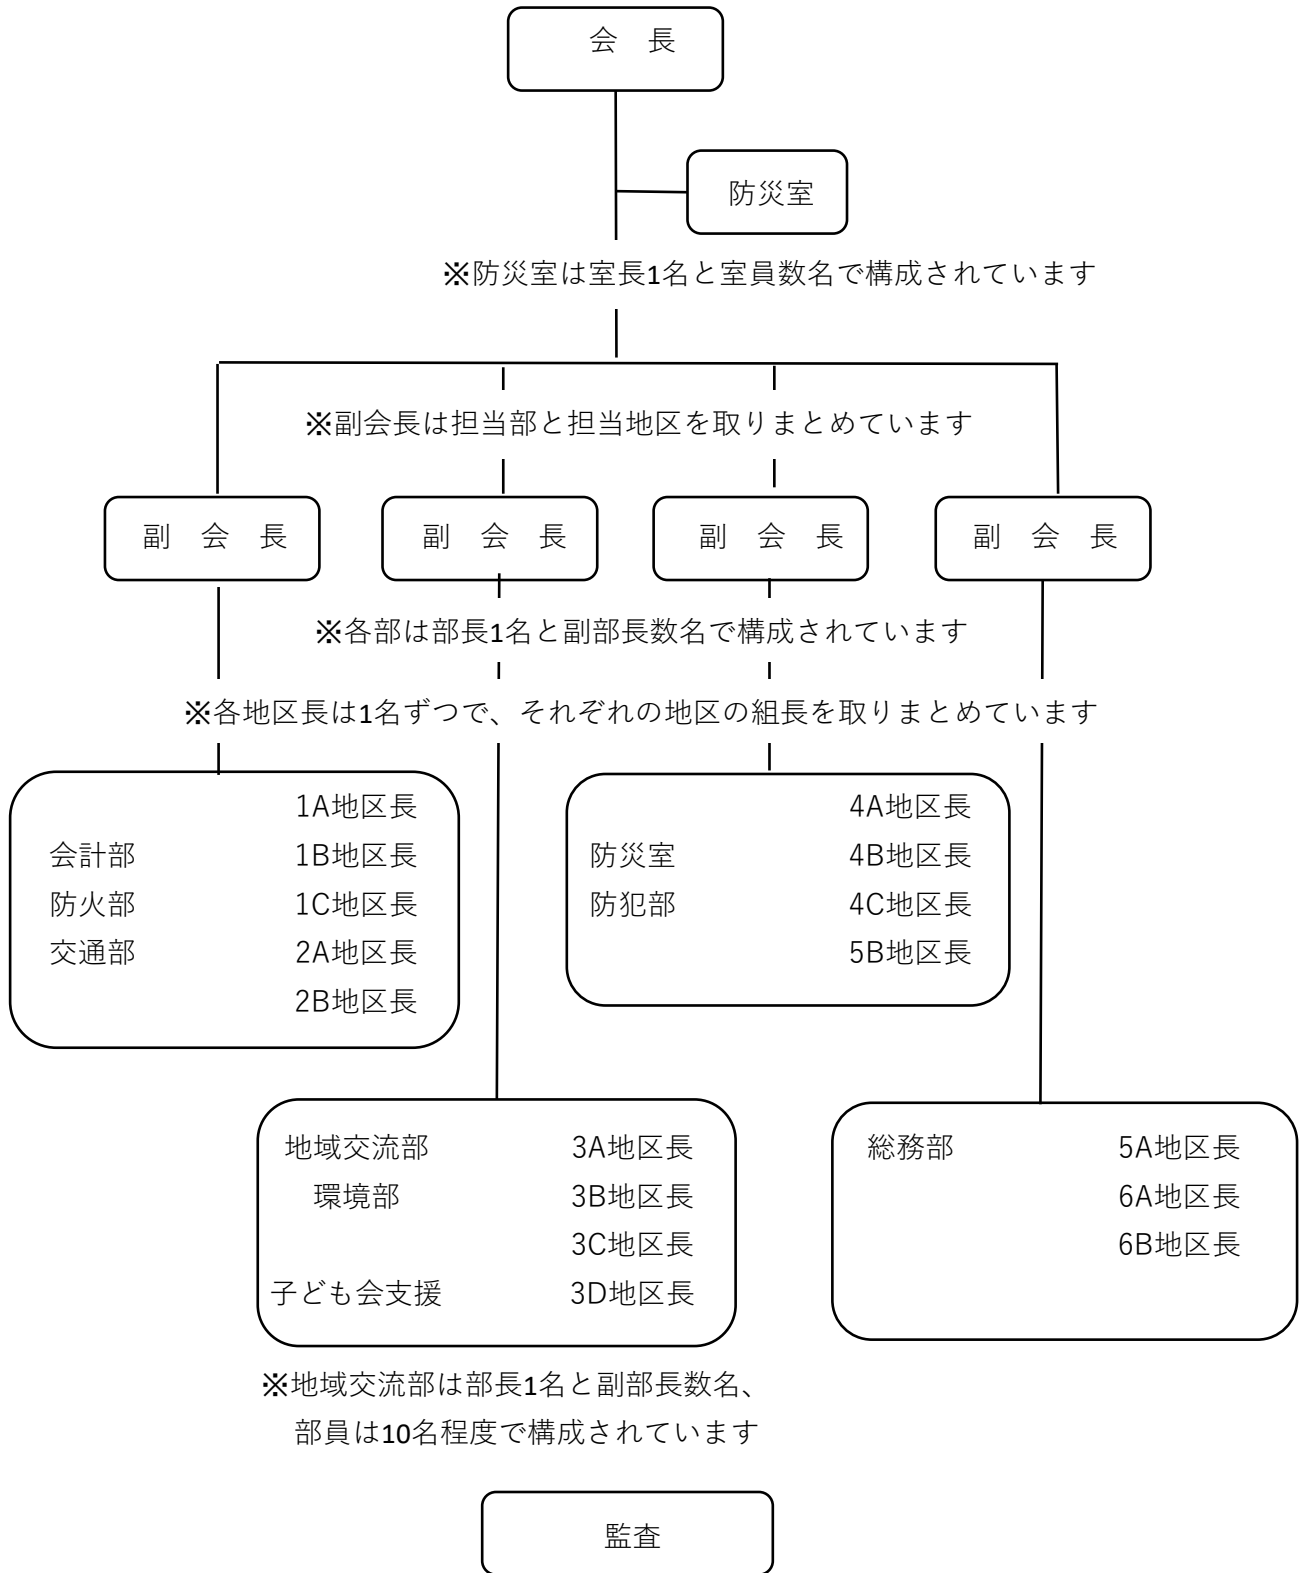

# 片平町内会 組織図

※地域交流部は部長1名と副部長数名、  
部員は10名程度で構成されています

※監査は2名で構成され、会計監査、業務監査を行っています