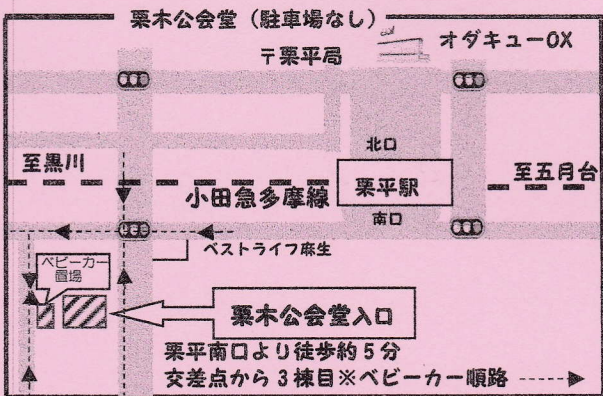

令和7年度

はとぼっぼ

地域で、一緒に子育て、息抜き、一緒にあそぼ、子育ての悩み相談も、
新しくお住いの方も、大歓迎、どうぞお気軽にいらっしゃって下さい。

10月16日(木)・11月20日(木) AM 10時-11時30分

※毎月(8月はお休み)第3木曜日 ●12月Xmasバージョンは.(予約)

- ♪ 参加者：子育て中の方と3歳ぐらいまでのお子さん
- ♪ 保険料：50円(親子)
- ♪ 持ち物：お子様の飲み物、タオル等。
- ♪ 会場：栗木公会堂

※子供服交換もあります。
サイズが小さくなった洋服など
洗濯してお持ちください。

バルーン遊び

パネルシアター

フリートーク

絵本読み聞かせ

親子でメリーゴーランド
のふれあい遊び

エプロンシアター

主催 柿生第3地区民生委員児童委員協議会
共催 柿生地区社会福祉協議会・白鳥保育園
協力 麻生区役所 地域みまもり支援センター

先々の「はとぼっぼ」予定は
12月18日(木)
R8 1月15日(木)

子育て情報 <http://www.city.kawasaki.jp/asao/> (子育て支援・イベント情報等)
<http://www.haruhino.com/> (麻生区はるひ野若葉台黒川の生活事典)

《問い合わせ先》 天谷 090-3688-9011(ショートメールにて)