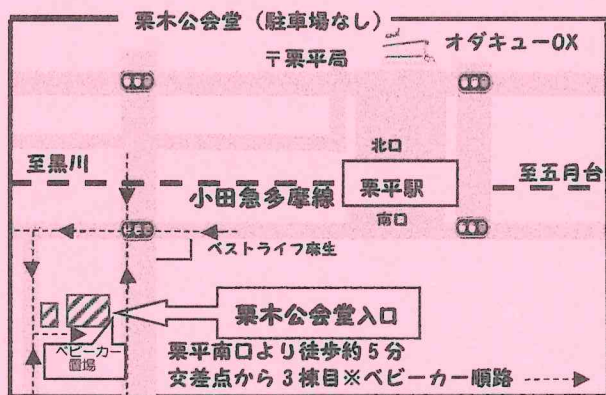

♪ 持ち物：お子様の飲み物、タオル等。

♪ 会場：栗木公会堂

※「ご自由にどうぞ」コーナー
にサイズが小さくなった子ども服、使わなくな
った玩具等お寄せください。

バルーン遊び

パネルシアター

フリートーク

絵本読み聞かせ

親子でメリーゴーランド
のふれあい遊び